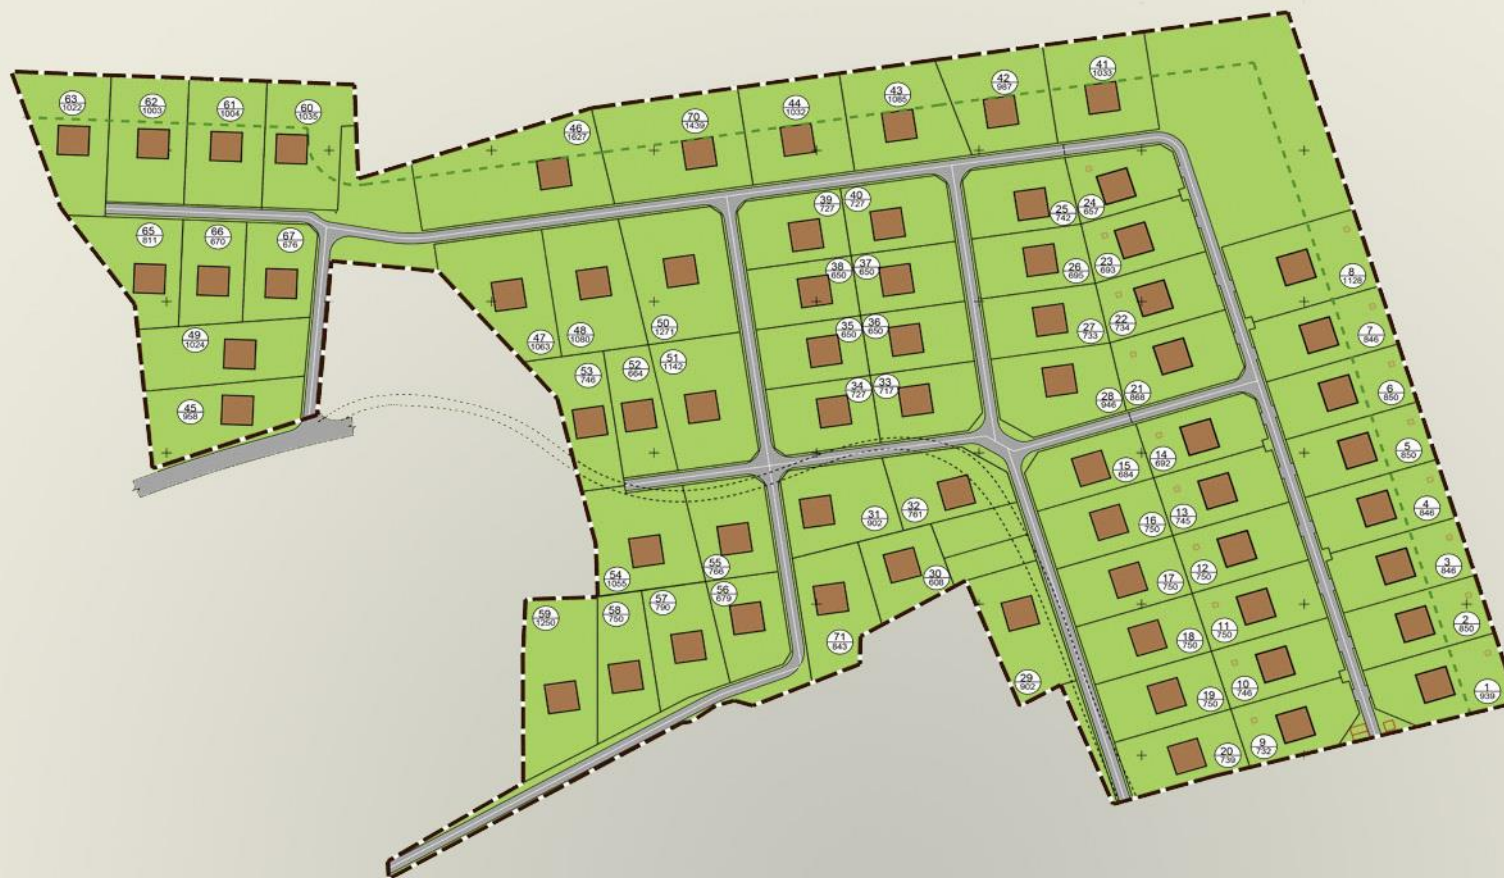

РЕЛИКТОВЫЙ ПОСЕЛОК

ЁЛКИ

Лес, который ждал вас

РЕЛИКТОВЫЙ ПОСЕЛОК

ЁЛКИ

Специальные цены до официального начала продаж

Поселок состоит из 70 участков, расположенных на территории реликтового леса.

В продаже деревянные дома из оцилиндрованного бревна и клееного бруса от 3,5 млн рублей.

РЕЛИКТОВЫЙ ПОСЕЛОК

ЁЛКИ

Расположение

РЕЛИКТОВЫЙ ПОСЕЛОК

ЁЛКИ

Генплан

Знаешь кто мои соседи? Волки, лисы и медведи!

РЕЛИКТОВЫЙ ПОСЕЛОК

ЁЛКИ

Единый архитектурный облик поселка

Поселок состоит из деревянных домов с панорамным остеклением, вторым светом невысокими аккуратными заборами, газонами и фонариками.

Мы с семьей переезжаем в лес!

РЕЛИКТОВЫЙ ПОСЕЛОК

РЕЛИКТОВЫЙ ПОСЕЛОК
ЁЛКИ

Реальные
фотографии
поселка

Ваш дом в реликтовом лесу!

РЕЛИКТОВЫЙ ПОСЕЛОК

ЁЛКИ

8 участков из 70 уже проданы!

Есть высокая вероятность, что поселок не успеет выйти в открытую продажу!